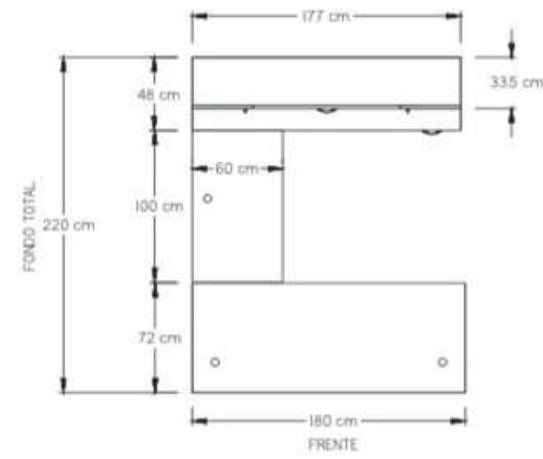

- Conjunto Ejecutivo Valka, librero de sobreponer modelo "B".

Con librero de sobreponer modelo "A"