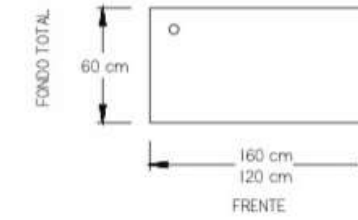

- Escritorio Logan Eco 1.

- Escritorio Logan Eco 2.
- Archivero horizontal 4 gavetas.