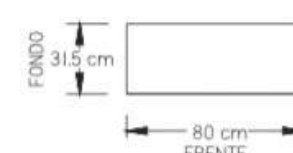

• Librero abierto.