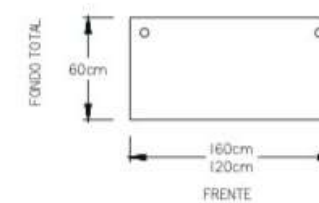

- Escritorio Logan Eco.