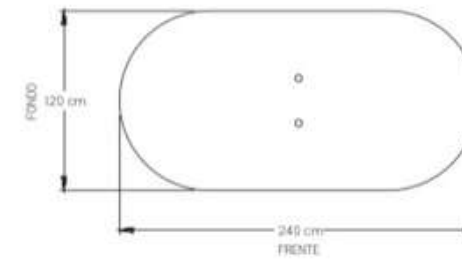

• Mesa de trabajo Bala Eco.

• Mesa de trabajo Zagato.

• Mesa de trabajo Logan Eco.

• Mesa de trabajo Sirion.

- Mesa de juntas Logan.

- Mesa de juntas Logan Eco.

- Mesa de juntas Sirion.

- Mesa de Juntas 240x480 cm.

- Mesa de Juntas 480x180 cm.

- Mesa de Juntas 120x360 cm.

- Mesa de Juntas 150x360 cm.

• Recepción Logan.

• Recepción Logan con lateral.

• Recepción Logan escuadra con lateral.

- Centro de trabajo Logan  
4 usuarios con pedestales,  
mini mamparas de acrílico.