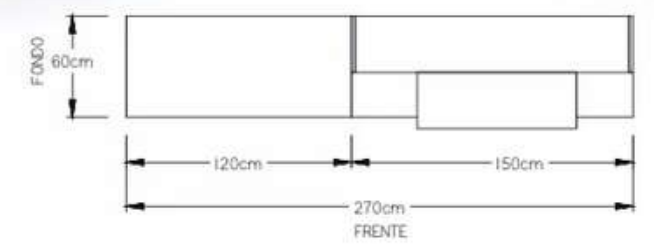

- Mesa de Juntas 480x180 cm.

- Mesa de Juntas 120x360 cm.

- Mesa de Juntas 150x360 cm.

• Recepción Logan.

• Recepción Logan con lateral.

• Recepción Logan escuadra con lateral.

- Centro de trabajo Logan  
4 usuarios con pedestales,  
mini mamparas de acrílico.