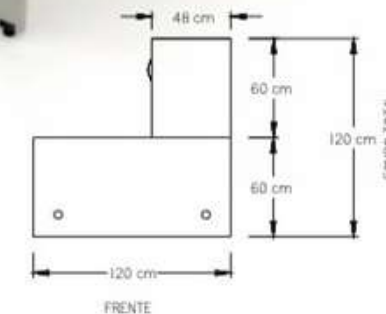

- Conjunto Operativo Logan Eco sin pedestal.