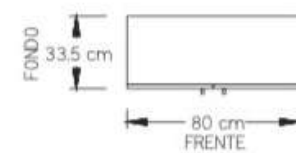

• Librero 4 puertas.