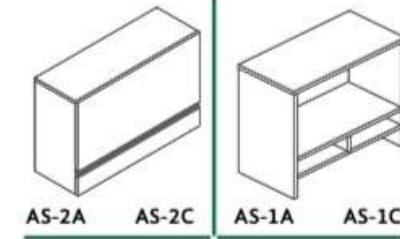

- Unidad de credenza bajo cubierta.