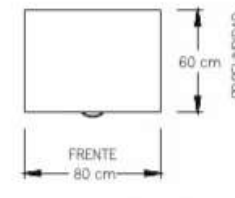

- Escritorio Logan Eco 1.

- Escritorio Logan Eco 2.
- Archivero horizontal 4 gavetas.

- Escritorio Logan Eco.