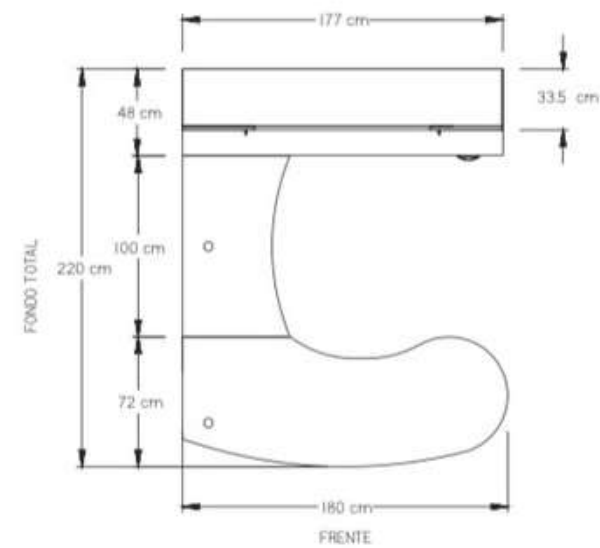

• Escritorio Valka "L" de 150 cm sin tapas.

• Escritorio Recto Valka con 1 pedestal.

• Escritorio Valka Bala sin tapas (izquierdo).

• Escritorio Valka de 80 cm con tapas.

• Escritorio Valka de 120 cm con tapas.

• Escritorio Valka de 160 cm sin tapas.

- Conjunto Ejecutivo Drop, librero de sobreponer "B".

Con librero de sobreponer modelo "A"

- Conjunto Semi-Ejecutivo Drop

- Conjunto Operativo Drop.
- Librero 2 puertas bajas.