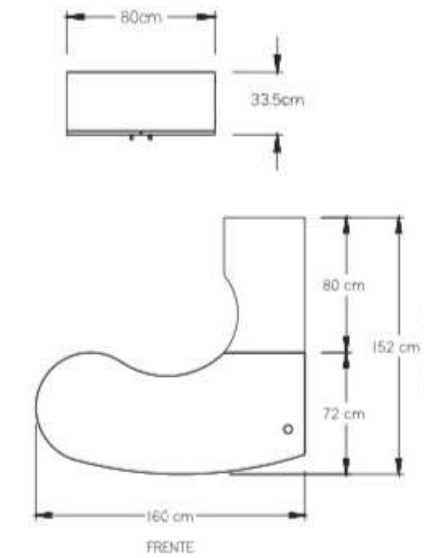

• Escritorio Valka de 160 cm sin tapas.

- Conjunto Ejecutivo Drop, librero de sobreponer "B".

Con librero de sobreponer modelo "A"

- Conjunto Semi-Ejecutivo Drop

- Conjunto Operativo Drop.
- Librero 2 puertas bajas.