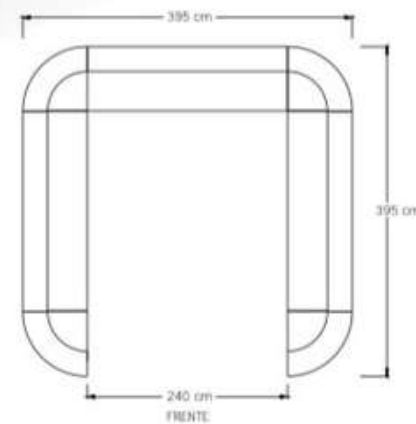

- Recepción Smart modelo 1.

- Recepción Smart modelo 2.

- Recepción Smart modelo 3.

- Recepción Smart modelo 4.

	Mamparas Rectas Smart				Mamparas Radiales Smart
	60 CM DE ANCHO Alturas (cm) 200 - 180 - 160 - 130 - 120 - 107	75 CM DE ANCHO Alturas (cm) 200 - 180 - 160 - 130 - 120 - 107	90 CM DE ANCHO Alturas (cm) 200 - 180 - 160 - 130 - 120 - 107	120 CM DE ANCHO Alturas (cm) 200 - 180 - 160 - 130 - 120 - 107	60 CM DE ANCHO Alturas (cm) 200 - 180 - 160 - 130 - 120 - 107
DOBLE DUCTO					
UN DUCTO					
SIN DUCTOS					
MEDIA VENTANA, DOBLE DUCTO					
VENTANA COMPLETA, UN DUCTO					
MENSULAS Y ACCESORIOS	Placa unión 	Recta doble de 16" 	Recta de 16" 	Para recepción 	Para recepción doble 
	Para colgante 	Entrepaño a mampara 30x17 	Lateral 	Entrepaño a pared 30x17 	Colgante a pared 
	Soporte cubierta pedestal  Frente: 40 Fondo: 48 y 60 Alto: 73	Soporte cubierta pata 	Lateral pedestal 	Colgante  Anchos: 60, 75, 90, 120	