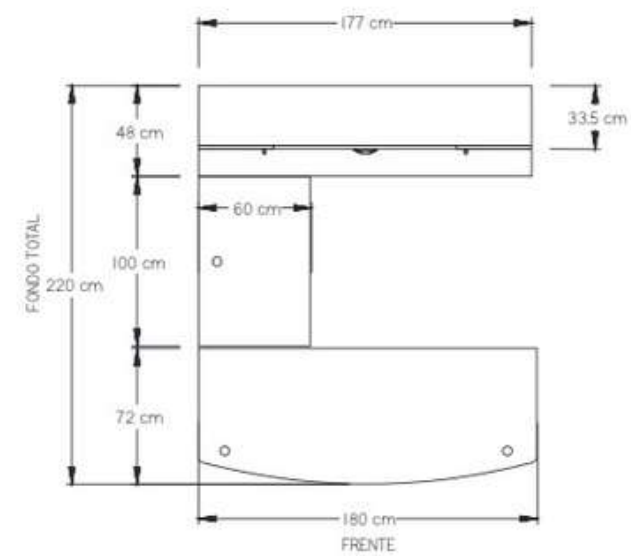

- Conjunto Ejecutivo Logan, librero de sobreponer modelo "B".

Con librero de sobreponer modelo "A"