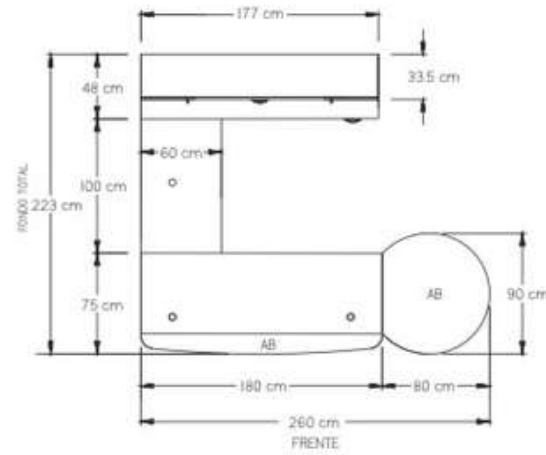

- Conjunto Ejecutivo Delta, librero de sobreponer modelo "B".

Con librero de sobreponer modelo "A"