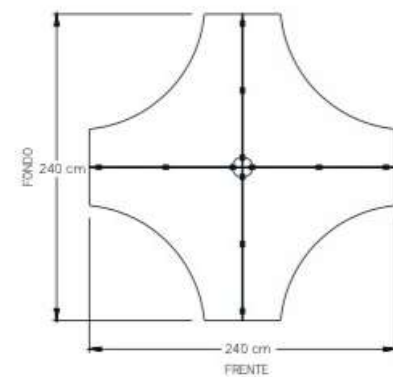

- Centro de trabajo Sirion
  4 usuarios, mini mamparas
  de melamina.