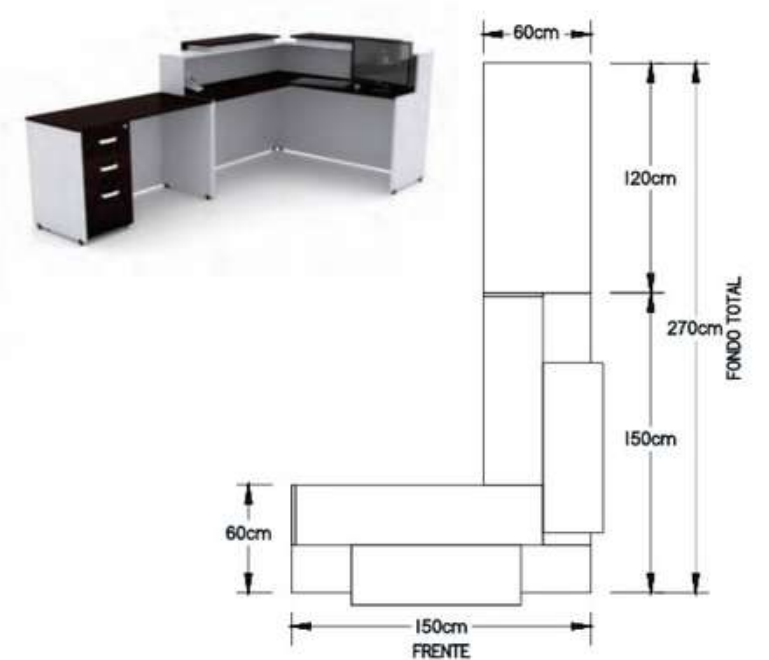

• Mesa de trabajo Bala Eco.

• Mesa de trabajo Zagato.

• Mesa de trabajo Logan Eco.

• Mesa de trabajo Sirion.

- Mesa de juntas Logan.

- Mesa de juntas Logan Eco.

- Mesa de juntas Sirion.

- Mesa de Juntas 240x480 cm.

- Mesa de Juntas 480x180 cm.

- Mesa de Juntas 120x360 cm.

- Mesa de Juntas 150x360 cm.

• Recepción Logan.

• Recepción Logan con lateral.

• Recepción Logan escuadra con lateral.

- Centro de trabajo Logan  
4 usuarios con pedestales,  
mini mamparas de acrílico.

- Centro de trabajo Sirion  
4 usuarios, mini mamparas  
de melamina.

- Centro de trabajo Sirion 3 usuarios, mini mamparas de acrílico.

- Caballeriza Sirion de 3 usuarios, mini mamparas de acrílico.

- Archivero vertical 2 gavetas.

- Archivero vertical 3 gavetas.

- Archivero vertical 4 gavetas.

- Archivero horizontal 2 gavetas.

- Archivero horizontal 3 gavetas.

- Archivero horizontal 4 gavetas.

- Archivero fijo (2 papeleros y 1 archivo).