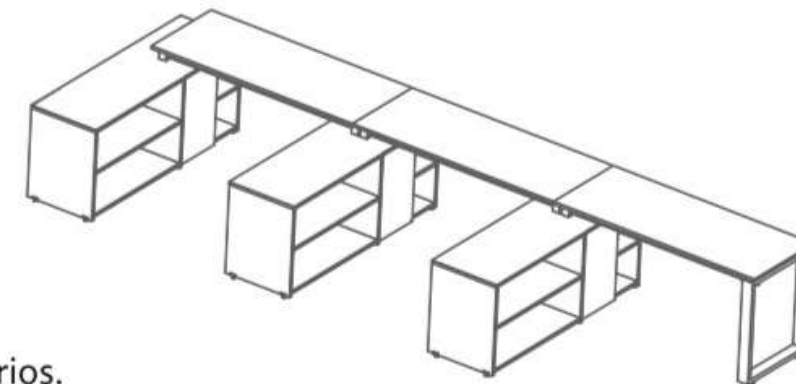

- Módulo de 3 usuarios.

CLAVE **3IAA200-1C0**
150X384 CM