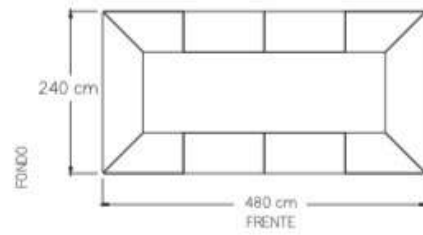

• Mesa de trabajo Bala Eco.

• Mesa de trabajo Zagato.

• Mesa de trabajo Logan Eco.

• Mesa de trabajo Sirion.

- Mesa de juntas Logan.

- Mesa de juntas Logan Eco.

- Mesa de juntas Sirion.

- Mesa de Juntas 240x480 cm.

- Mesa de Juntas 480x180 cm.

- Mesa de Juntas 120x360 cm.

- Mesa de Juntas 150x360 cm.

• Recepción Logan.

• Recepción Logan con lateral.

• Recepción Logan escuadra con lateral.

- Centro de trabajo Logan  
4 usuarios con pedestales,  
mini mamparas de acrílico.