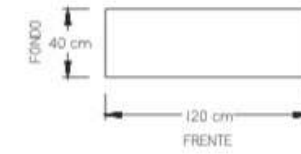

• Credenza modular 34 (espacio central).