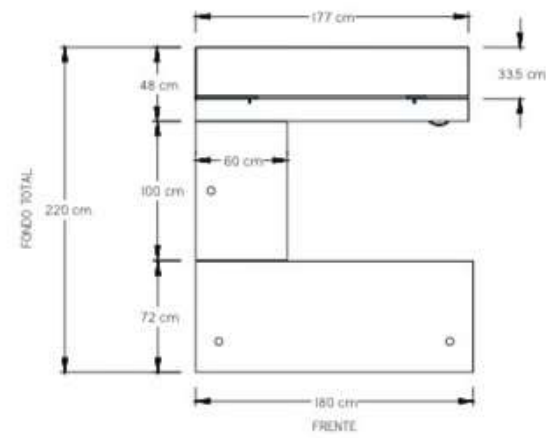

- Conjunto Ejecutivo Logan Eco, librero de sobreponer modelo "B".

Con librero de sobreponer modelo "A"