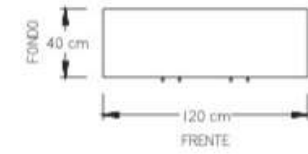

• Credenza modular 20.