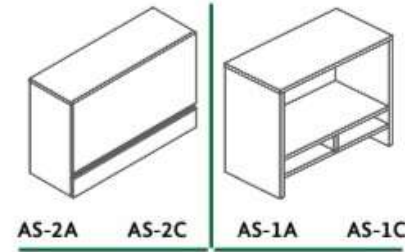

- Unidad de credenza bajo cubierta.

- Unidad de credenza lateral.