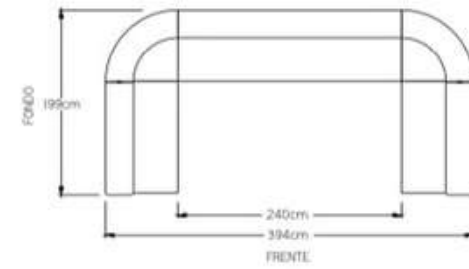

- Recepción Smart modelo 1.

- Recepción Smart modelo 2.

- Recepción Smart modelo 3.

- Recepción Smart modelo 4.

	Mamparas Rectas Smart				Mamparas Radiales Smart
	60 CM DE ANCHO Alturas (cm) 200 - 180 - 160 - 130 - 120 - 107	75 CM DE ANCHO Alturas (cm) 200 - 180 - 160 - 130 - 120 - 107	90 CM DE ANCHO Alturas (cm) 200 - 180 - 160 - 130 - 120 - 107	120 CM DE ANCHO Alturas (cm) 200 - 180 - 160 - 130 - 120 - 107	60 CM DE ANCHO Alturas (cm) 200 - 180 - 160 - 130 - 120 - 107
DOBLE DUCTO					
UN DUCTO					
SIN DUCTOS					
MEDIA VENTANA, DOBLE DUCTO					
VENTANA COMPLETA, UN DUCTO					
MENSULAS Y ACCESORIOS	Placa unión 	Recta doble de 16" 	Recta de 16" 	Para recepción 	Para recepción doble 
	Para colgante 	Entrepaño a mampara 30x17 	Lateral 	Entrepaño a pared 30x17 	Colgante a pared 
	Soporte cubierta pedestal  Frente: 40 Fondo: 48 y 60 Alto: 73	Soporte cubierta pata 	Lateral pedestal 	Colgante  Anchos: 60, 75, 90, 120	