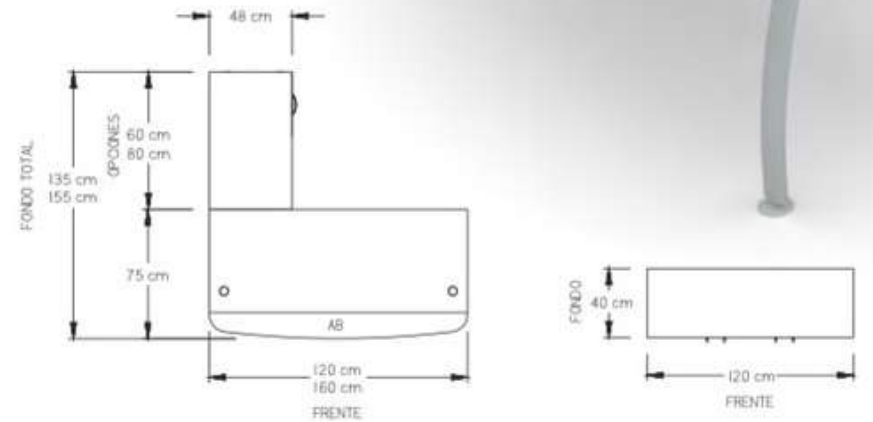

- Conjunto Operativo Citigo.
- Credenza modular 24.