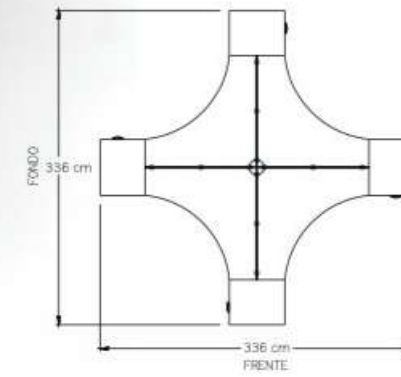

- Mesa de Juntas 480x180 cm.

- Mesa de Juntas 120x360 cm.

- Mesa de Juntas 150x360 cm.

• Recepción Logan.

• Recepción Logan con lateral.

• Recepción Logan escuadra con lateral.

- Centro de trabajo Logan  
4 usuarios con pedestales,  
mini mamparas de acrílico.