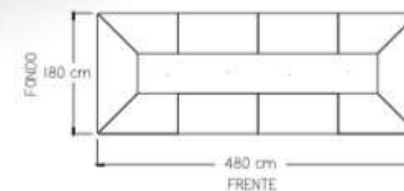

• Mesa de trabajo Bala Eco.

• Mesa de trabajo Zagato.

• Mesa de trabajo Logan Eco.

• Mesa de trabajo Sirion.

- Mesa de juntas Logan.

- Mesa de juntas Logan Eco.

- Mesa de juntas Sirion.

- Mesa de Juntas 240x480 cm.

- Mesa de Juntas 480x180 cm.

- Mesa de Juntas 120x360 cm.

- Mesa de Juntas 150x360 cm.

• Recepción Logan.

• Recepción Logan con lateral.

• Recepción Logan escuadra con lateral.

- Centro de trabajo Logan  
4 usuarios con pedestales,  
mini mamparas de acrílico.