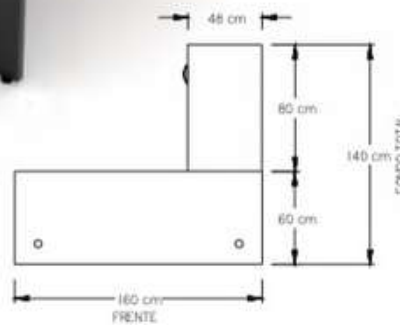

- Conjunto Operativo Logan Eco.