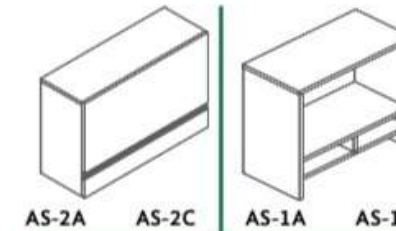

CLAVE **4BAC121-1C2** 300X240 CM

- Archivo sobre credenza.

AS-2A AS-2C AS-1A AS-1C

- Unidad de credenza bajo cubierta.

MCI-1A MCI-2A

- Unidad de credenza lateral.

MLB-1C MLB-4C

- Módulo de 4 usuarios con credenza individual.