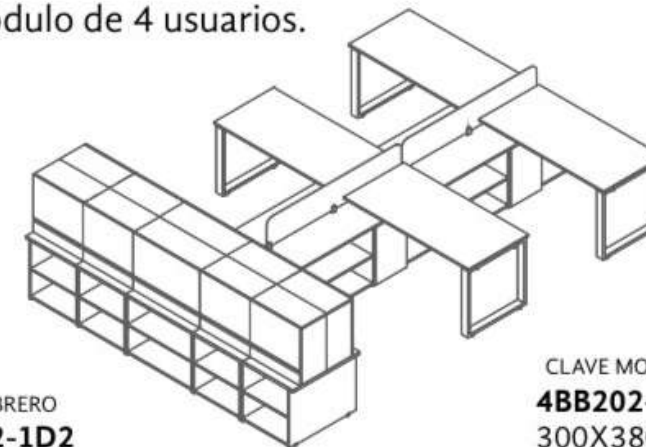

- Unidad de credenza lateral.

MLB-1A MLB-4A

CLAVE  
**4BAA220-4C2**

- Módulo de 4 usuarios.

- Módulo de 2 usuarios.

CLAVE  
**2BA102-4C0**  
150X240 CM

- Módulo de 4 usuarios.

CLAVE LIBRERO  
**8B11A2-1D2**