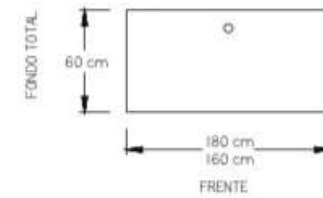

- Escritorio Logan Eco 1.

- Escritorio Logan Eco 2.
- Archivero horizontal 4 gavetas.

- Escritorio Logan Eco.