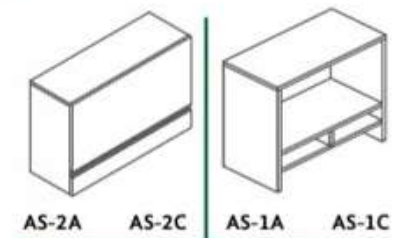

CLAVE **4BAC121-1C2** 300X240 CM

- Archivo sobre credenza.

AS-2A AS-2C AS-1A AS-1C

- Unidad de credenza bajo cubierta.

MCI-1A MCI-2A

- Unidad de credenza lateral.

MLB-1C MLB-4C

- Módulo de 4 usuarios con credenza individual.

CLAVE **4IAC101-4C0** 300X240 CM  
**4IBC101-4C0** 300X300 CM

- Archivo sobre credenza.

AS-2A AS-2C AS-1A AS-1C

- Unidad de credenza bajo cubierta.

MCI-1A MCI-2A

- Unidad de credenza lateral.

MLI-4C MLI-1C

- Módulo de 6 usuarios con credenza individual.