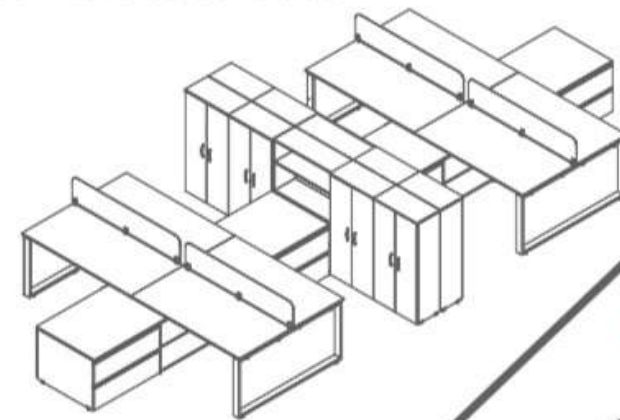

CLAVE MODULO **8BBC101-4C0**
CLAVE LIBRERO **8L2A-0D1**
320X660 CM

- Módulo de 4 usuarios.