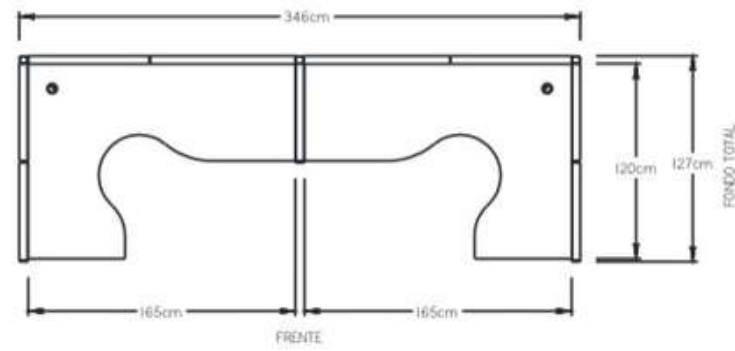

- Módulo operativo 2 usuarios con mamparas doble ducto.