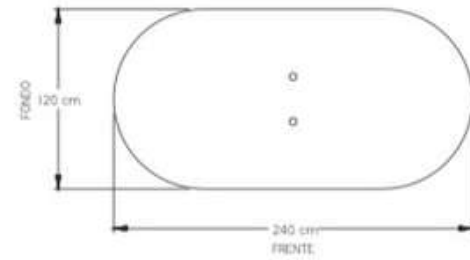

• Mesa de trabajo Bala Eco.

• Mesa de trabajo Zagato.

• Mesa de trabajo Logan Eco.

• Mesa de trabajo Sirion.

- Mesa de juntas Logan.

- Mesa de juntas Logan Eco.

- Mesa de juntas Sirion.

- Mesa de Juntas 240x480 cm.

- Mesa de Juntas 480x180 cm.

- Mesa de Juntas 120x360 cm.

- Mesa de Juntas 150x360 cm.

• Recepción Logan.

• Recepción Logan con lateral.

• Recepción Logan escuadra con lateral.

- Centro de trabajo Logan  
4 usuarios con pedestales,  
mini mamparas de acrílico.