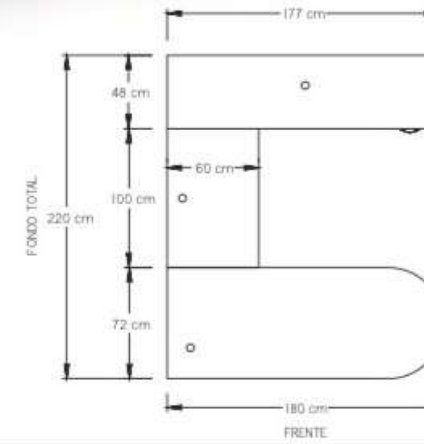

- Conjunto Semi-Ejecutivo Bala.