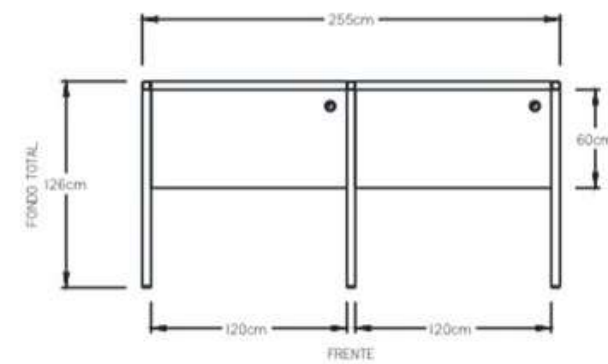

- Recepción Smart modelo 1.

- Recepción Smart modelo 2.

- Recepción Smart modelo 3.

- Recepción Smart modelo 4.

	Mamparas Rectas Smart				Mamparas Radiales Smart
	60 CM DE ANCHO Alturas (cm) 200 - 180 - 160 - 130 - 120 - 107	75 CM DE ANCHO Alturas (cm) 200 - 180 - 160 - 130 - 120 - 107	90 CM DE ANCHO Alturas (cm) 200 - 180 - 160 - 130 - 120 - 107	120 CM DE ANCHO Alturas (cm) 200 - 180 - 160 - 130 - 120 - 107	60 CM DE ANCHO Alturas (cm) 200 - 180 - 160 - 130 - 120 - 107
DOBLE DUCTO					
UN DUCTO					
SIN DUCTOS					
MEDIA VENTANA, DOBLE DUCTO					
VENTANA COMPLETA, UN DUCTO					
MENSULAS Y ACCESORIOS	Placa unión 	Recta doble de 16" 	Recta de 16" 	Para recepción 	Para recepción doble 
	Para colgante 	Entrepaño a mampara 30x17 	Lateral 	Entrepaño a pared 30x17 	Colgante a pared 
	Soporte cubierta pedestal  Frente: 40 Fondo: 48 y 60 Alto: 73	Soporte cubierta pata 	Lateral pedestal 	Colgante  Anchos: 60, 75, 90, 120	