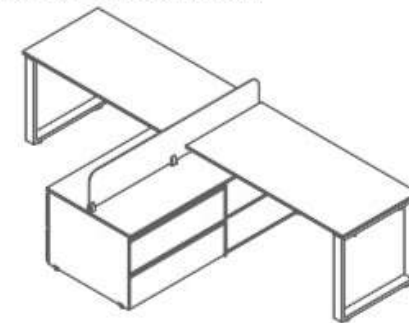

- Unidad de credenza lateral.

MLB-1A MLB-4A

CLAVE  
**4BAA220-4C2**

- Módulo de 4 usuarios.

- Módulo de 2 usuarios.

CLAVE  
**2BA102-4C0**  
150X240 CM

- Módulo de 4 usuarios.

CLAVE LIBRERO  
**8B11A2-1D2**