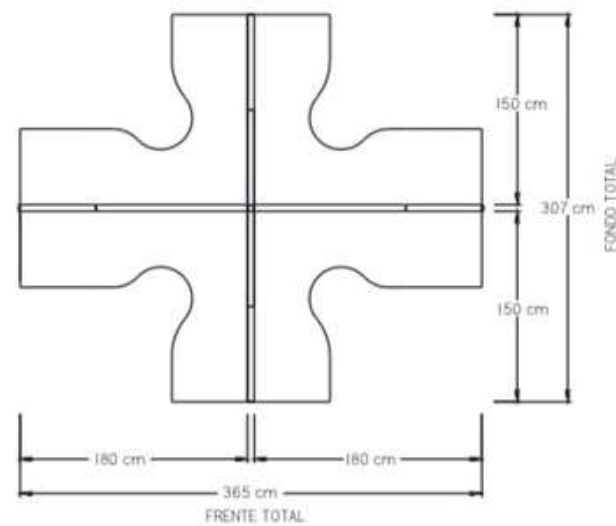

- Módulo operativo 4 usuarios con mamparas doble ducto.