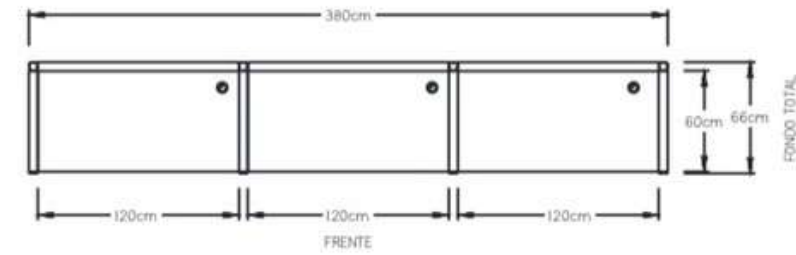

- Módulo call center 3 usuarios con mamparas de media ventana.