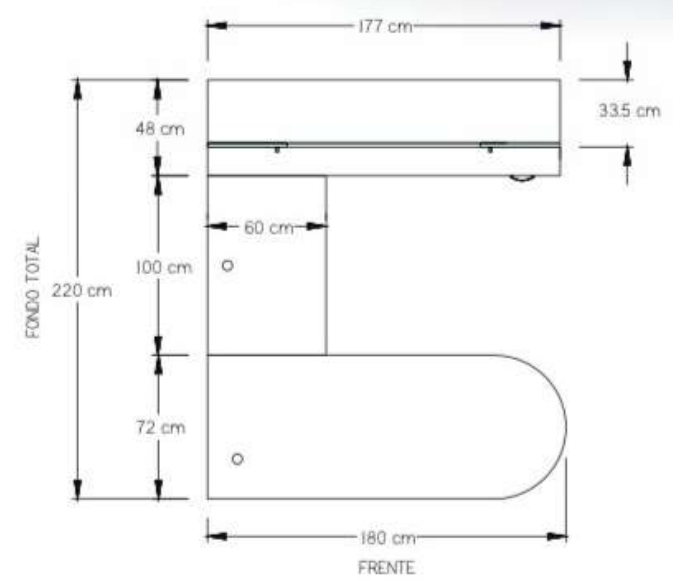

- Conjunto Ejecutivo Bala, librero de sobreponer modelo "B".

Con librero de sobreponer modelo "A"