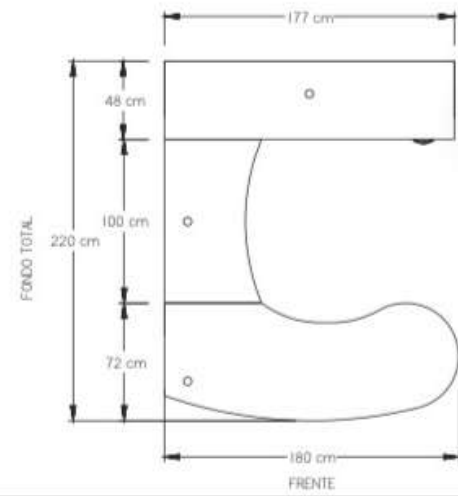

• Escritorio Valka de 160 cm sin tapas.

- Conjunto Ejecutivo Drop, librero de sobreponer "B".

Con librero de sobreponer modelo "A"

- Conjunto Semi-Ejecutivo Drop

- Conjunto Operativo Drop.
- Librero 2 puertas bajas.