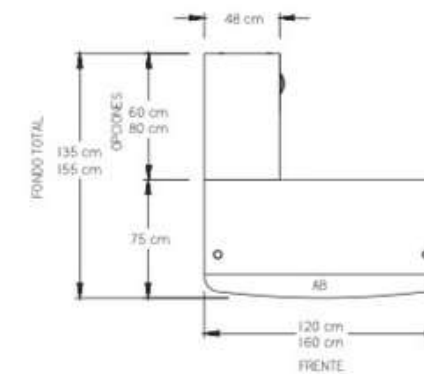

- Conjunto Operativo Delta.