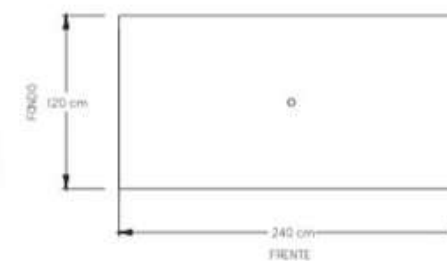

• Mesa de trabajo Bala Eco.

• Mesa de trabajo Zagato.

• Mesa de trabajo Logan Eco.

• Mesa de trabajo Sirion.

- Mesa de juntas Logan.

- Mesa de juntas Logan Eco.

- Mesa de juntas Sirion.

- Mesa de Juntas 240x480 cm.

- Mesa de Juntas 480x180 cm.

- Mesa de Juntas 120x360 cm.

- Mesa de Juntas 150x360 cm.

• Recepción Logan.

• Recepción Logan con lateral.

• Recepción Logan escuadra con lateral.

- Centro de trabajo Logan  
4 usuarios con pedestales,  
mini mamparas de acrílico.