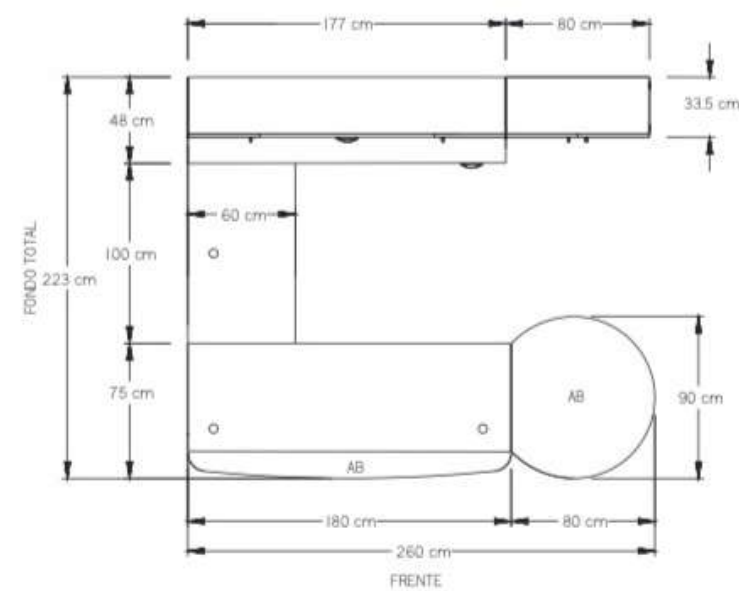

- Conjunto Ejecutivo Citigo, librero de sobrepone modelo "A" y península.
- Librero 4 puertas.

Con librero de sobrepone modelo "B"